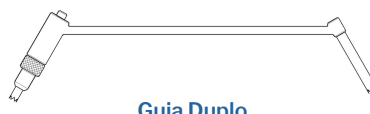

**Guia Duplo
Para Broca**
ANVISA 80062909004

Código	Descrição
5704-025-035	Guia Duplo para Broca Ø2,5 e Ø3,5mm - LPS

**Guia Duplo
Para Broca**
ANVISA 80062909004

Código	Descrição
5704-020-025	Guia Duplo para Broca Ø2,0 e Ø2,5mm - LPS