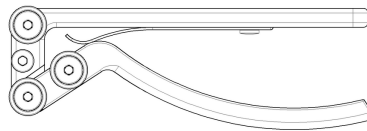

Modelador de Placa p/ Pequenos Fragmentos

ANVISA 80062909004

Código	Descrição
5704-026-001	Modelador de Placa para Pequenos Fragmentos - LPS