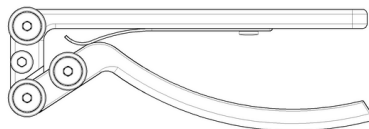

Chave Hexagonal

ANVISA 80062909004

Código	Descrição

5704-011-350	Chave Hexagonal 3,5mm - LPS

Modelador de Placa p/ Grandes Fragmentos

ANVISA 80062909004

Código	Descrição

5704-026-002	Modelador de Placa para Grandes Fragmentos - LPS