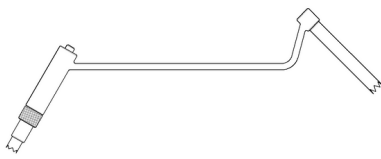

Guia Duplo Para Macho

ANVISA 80062909004

Código	Descrição

5704-045-032	Guia Duplo para Macho Ø4,5 e Ø3,2mm - LPS